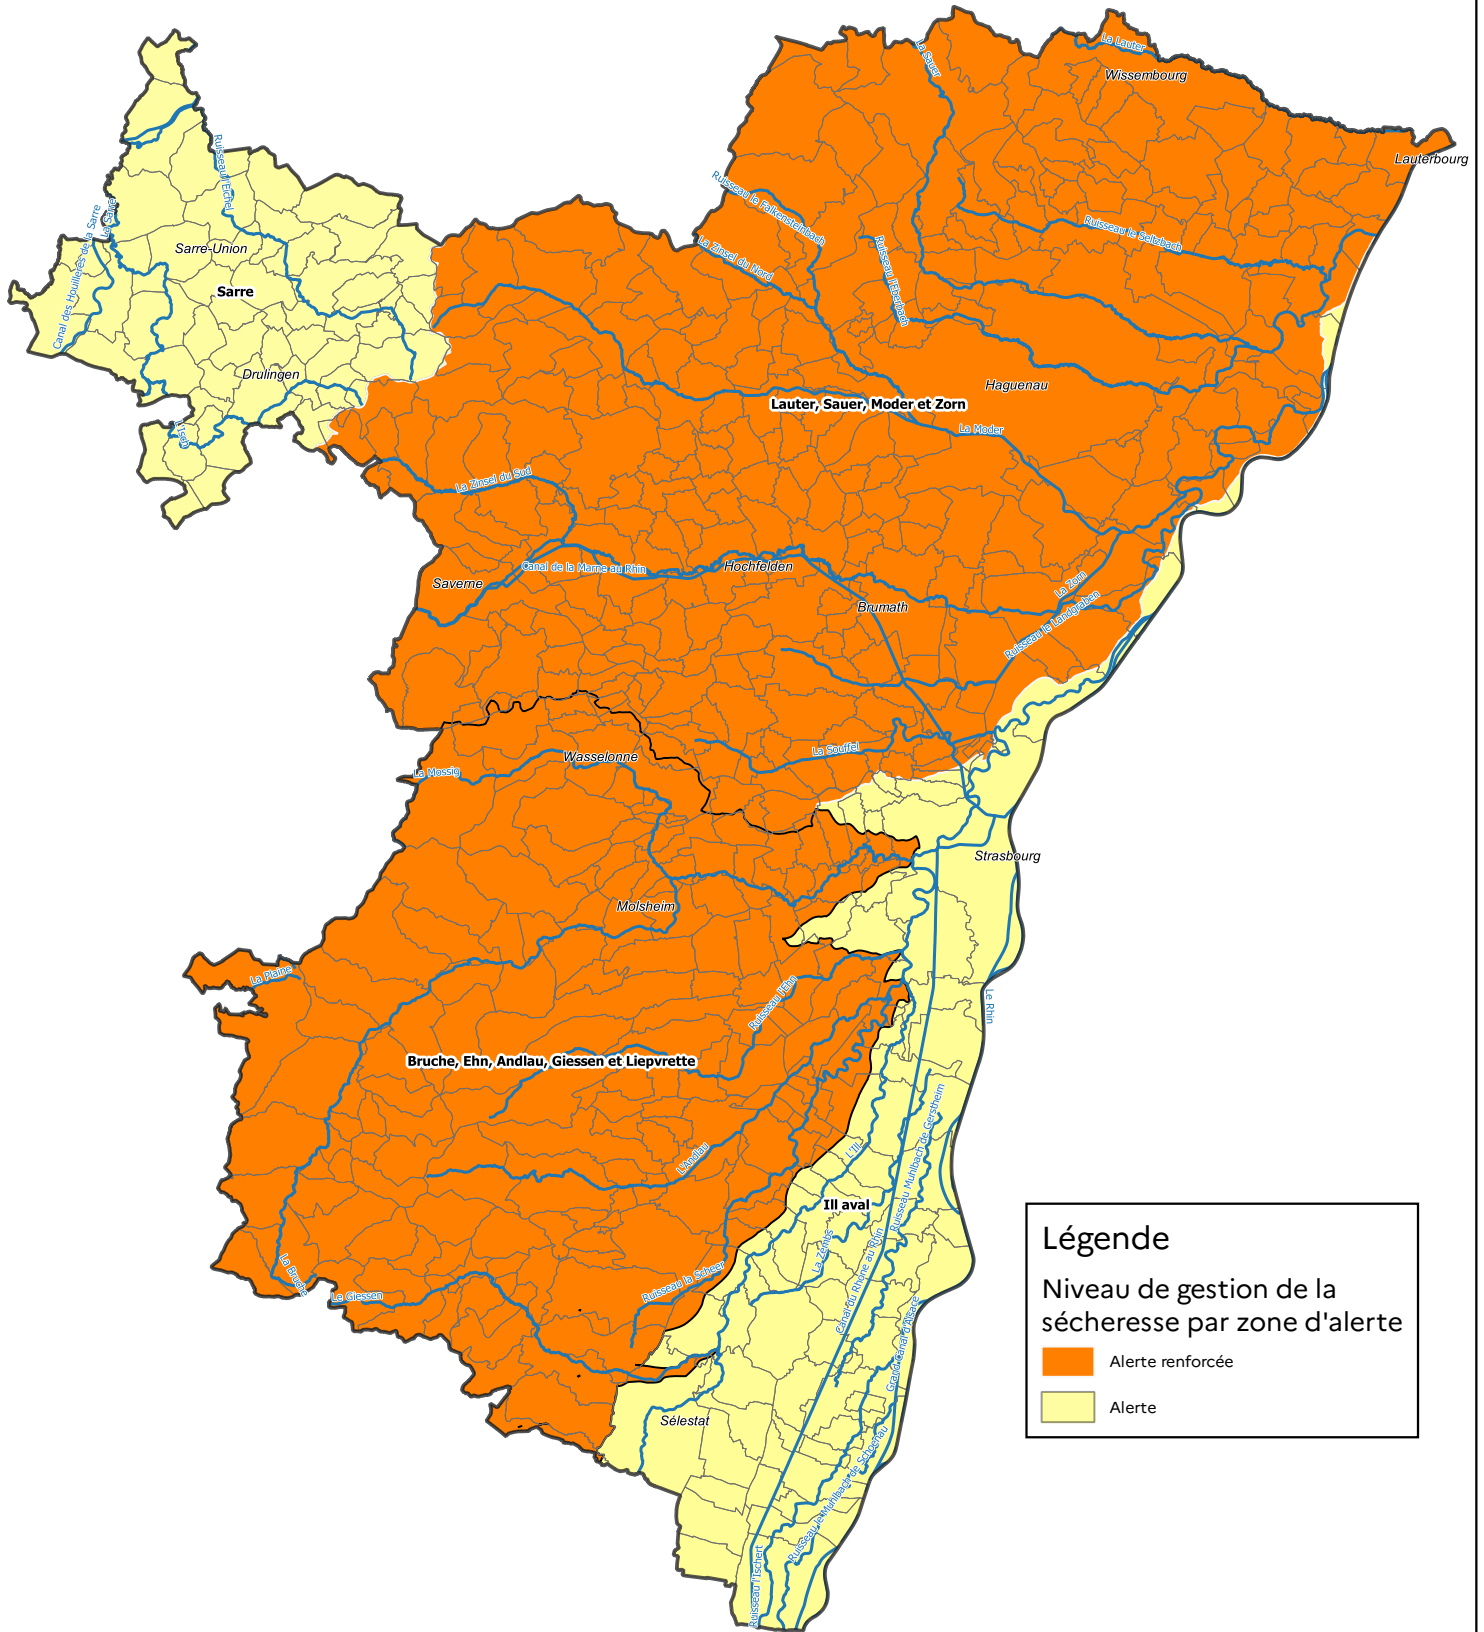

Situation de la sécheresse dans le département du Bas-Rhin

Légende

Niveau de gestion de la sécheresse par zone d'alerte

- Alerte renforcée
- Alerte

Public

Commande : Préfecture

Réalisation : DDT / 09 septembre 2022
 Sources : © IGN-BD TOPO® 2019

0 5 10 km